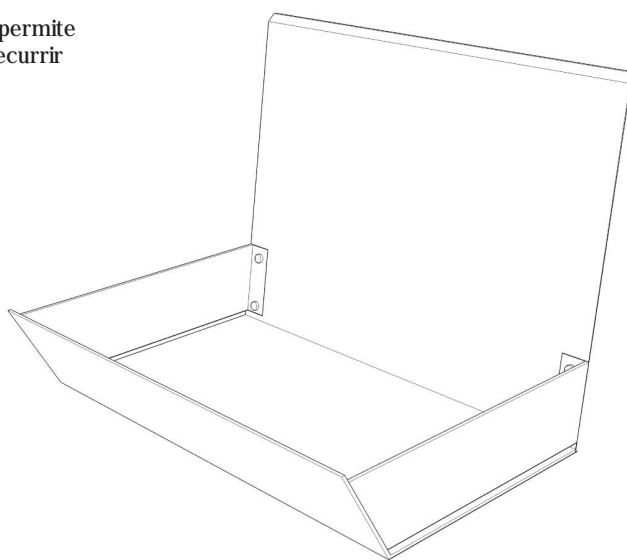

# Techno Sun soporte Console

ESTRUCTURAS ► SOPORTE FLOTANTE PARA MÓDULOS

## Soporte de sujeción Console para fijación de módulos fotovoltaicos

### Características

- El soporte para módulos fotovoltaicos Console permite instalar y fijar en una superficie sin tener que recurrir a anclajes.
- Galvanizado en caliente con resistencia al óxido y el desgaste ambiental.
- Disponibles en tamaños para los módulos KC 130 y KC175 (consúltenos).