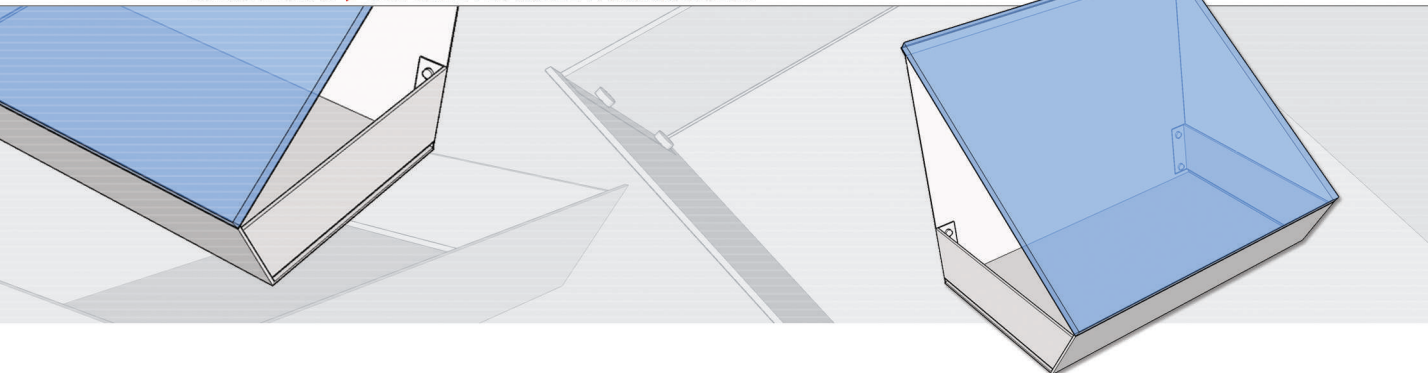

# Techno Sun soporte Console

ESTRUCTURAS ► SOPORTE FLOTANTE PARA MÓDULOS

## Soporte de sujeción Console para fijación de módulos fotovoltaicos

### Características

- El soporte para módulos fotovoltaicos Console permite instalar y fijar en una superficie sin tener que recurrir a anclajes.
- Galvanizado en caliente con resistencia al óxido y el desgaste ambiental.
- Disponibles en tamaños para los módulos KC 130 y KC175 (consúltenos).